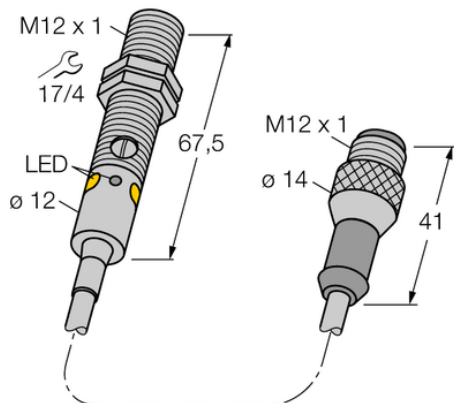

Czujnik fotoelektryczny M12NFF50Q5 - Turck

**Numer artykułu SKU:
OC-TURCK012136**

Numer artykułu producenta:

Tylko na zamówienie

TURCK

OPIS PRODUKTU

Funkcja	Przełącznik zbliżeniowy
Tryb pracy	Tłumienie tła, nieregulowane
Wykonanie	Rurka
Wymiary konstrukcji	M12 x 1
Zasięg	0...50 mm
Rodzaj światła	czerwony
Napięcie zasilania	10...30 V DC
Funkcja wyjścia	Styk przełączny, NPN
Połączenie elektryczne	Kabel ze złączem, M12 x 1
Długość kabla	0.150 m
Materiał obudowy	Metal, Niklowany mosiądz, Niklowane
Temperatura pracy	-20...+60 °C
Stopień ochrony	IP67/IP68
Cechy szczególne	W obudowie, Do mycia