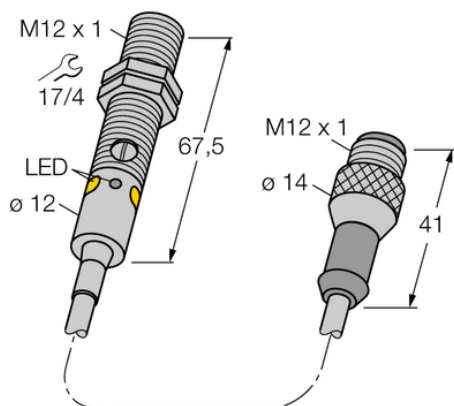

Czujnik fotoelektryczny M12PFF75Q5 - Turck

**Numer artykułu SKU:
OC-TURCK012137**

Numer artykułu producenta:

Tylko na zamówienie

TURCK

OPIS PRODUKTU

Funkcja	Przełącznik zbliżeniowy
Tryb pracy	Tłumienie tła, nieregulowane
Wykonanie	Rurka
Wymiary konstrukcji	M12 x 1
Zasięg	0...75 mm
Rodzaj światła	czerwony
Napięcie zasilania	10...30 V DC
Funkcja wyjścia	Styk przełączny, PNP
Połączenie elektryczne	Kabel ze złączem, M12 x 1
Długość kabla	0.150 m
Materiał obudowy	Metal, Niklowany mosiądz, Niklowane
Temperatura pracy	-20...+60 °C
Stopień ochrony	IP67/IP68
Cechy szczególne	W obudowie, Do mycia