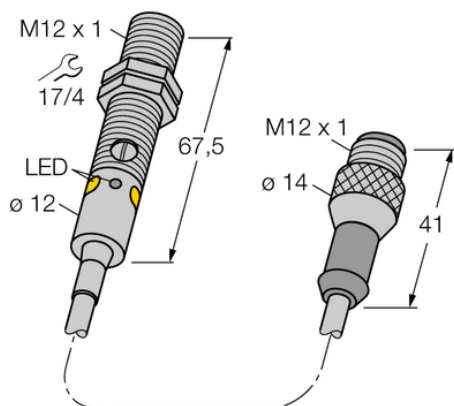

Czujnik fotoelektryczny M12NFF75Q5 - Turck

**Numer artykułu SKU:
OC-TURCK012138**

Numer artykułu producenta:

Tylko na zamówienie

TURCK

OPIS PRODUKTU

Funkcja	Przełącznik zbliżeniowy
Tryb pracy	Tłumienie tła, nieregulowane
Wykonanie	Rurka
Wymiary konstrukcji	M12 x 1
Zasięg	0...75 mm
Rodzaj światła	czerwony
Napięcie zasilania	10...30 V DC
Funkcja wyjścia	Styk przełączny, NPN
Połączenie elektryczne	Kabel ze złączem, M12 x 1
Długość kabla	0.150 m
Materiał obudowy	Metal, Niklowany mosiądz, Niklowane
Temperatura pracy	-20...+60 °C
Stopień ochrony	IP67/IP68
Cechy szczególne	W obudowie, Do mycia