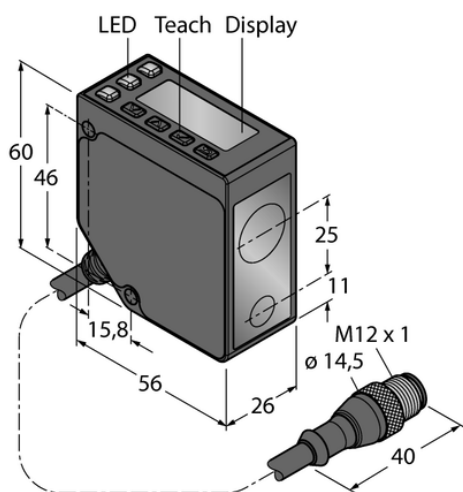

## Czujnik fotoelektryczny LE550DC1QP - Turck

Numer artykułu SKU:  
**OC-TURCK016200**

Numer artykułu producenta:  
-----

Tylko na zamówienie

**TURCK**

## DANE TECHNICZNE

Nr kat.

OC-TURCK016200