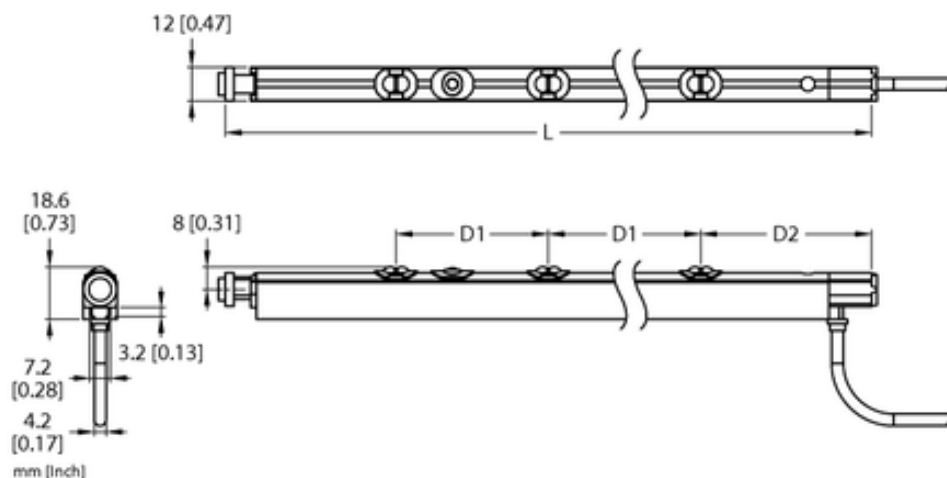

## Czujnik fotoelektryczny TTR800BMSC7B-2.0FL-CTR - Turck

Numer artykułu SKU:  
**OC-TURCK020248**

Numer artykułu producenta:  
-----

Tylko na zamówienie

**TURCK**

### OPIS PRODUKTU

Funkcja	Przełącznik zbliżeniowy
Tryb pracy	rozproszone
Wykonanie	Prostopadłościenny
Wymiary konstrukcji	800 x 12 x 18.6 mm, TTR
Zasięg	0...120 mm
Rozdzielczość optyczna	108 mm
Rodzaj światła	IR
Napięcie zasilania	18...30 V DC
Funkcja wyjścia	Programowalne podłączenie, PNP/NPN
Połączenie elektryczne	Kabel, Z wolnymi końcami
Długość kabla	2.0 m
Materiał obudowy	Metal, AL, Czarny
Temperatura pracy	-10...+55 °C
Stopień ochrony	IP50
Certyfikaty	CE, cULus

### DANE TECHNICZNE

Nr kat.

OC-TURCK020248

Data wygenerowania podsumowania: 06.06.2026r, g. 03:37