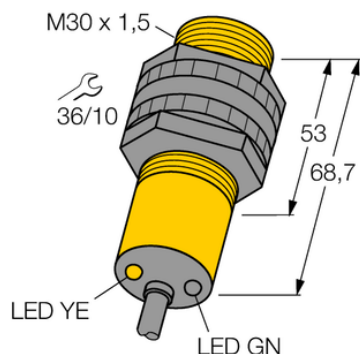

## Czujnik fotoelektryczny S30SP6FF600 - Turck

**Numer artykułu SKU:  
OC-TURCK007403**

Numer artykułu producenta:  
-----

Tylko na zamówienie

**TURCK**

### OPIS PRODUKTU

Funkcja	Przełącznik zbliżeniowy
Tryb pracy	Tłumienie tła, nieregulowane
Wykonanie	Rurka
Wymiary konstrukcji	M30 x 1.5
Zasięg	0...600 mm
Rodzaj światła	IR
Napięcie zasilania	10...30 V DC
Funkcja wyjścia	Programowalne podłączenie, PNP
Połączenie elektryczne	Kabel
Długość kabla	2.0 m
Materiał obudowy	Tworzywo sztuczne, Tworzywo termoplastyczne
Temperatura pracy	-40...+70 °C
Stopień ochrony	IP67
Cechy szczególne	W obudowie