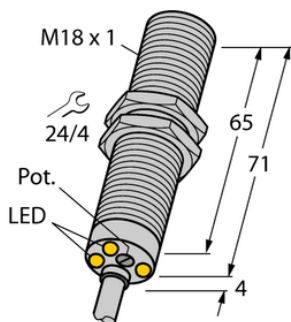

Czujnik indukcyjny DBI5U-M18E-AP4X3 - Turck

**Numer artykułu SKU:
OC-TURCK002288**

Numer artykułu producenta:

Czas wysyłki: Do 2-3 dni

TURCK

OPIS PRODUKTU

Wykonanie	Cylindryczne gwintowane
Wymiary konstrukcji	M18 x 1
Znamionowy zakres detekcji	5 mm
Warunki montażowe	Powierzchniowy
Napięcie zasilania	10...65 V DC
Funkcja wyjścia	Styk NO, PNP
Połączenie elektryczne	Kabel
Długość kabla	2.0 m
Materiał obudowy	Metal, CuZn, Chromowane
Temperatura pracy	-30...+85 °C
Stopień ochrony	IP67
Cechy szczególne	Kontrola prędkości obrotowej

DANE TECHNICZNE

Nr kat.

OC-TURCK002288