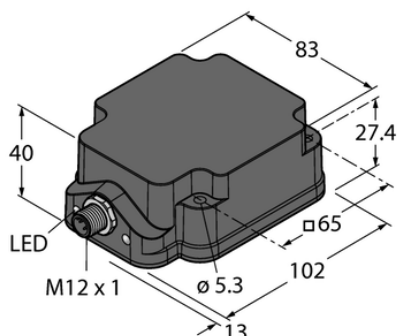

Czujnik indukcyjny NI75U-Q80WD-VP6X2-H1141 - Turck

**Numer artykułu SKU:
OC-TURCK003024**

Numer artykułu producenta:

Czas wysyłki: Do 2-3 dni

TURCK

OPIS PRODUKTU

Wykonanie	Prostopadłościenny
Wymiary konstrukcji	102 x 83 x 40 mm, Q80WD
Znamionowy zakres detekcji	75 mm
Warunki montażowe	Niepowierzchniowy
Napięcie zasilania	10...30 V DC
Funkcja wyjścia	Styk przełączny, PNP
Częstotliwość przełączania	0.250 kHz
Połączenie elektryczne	Złącze, M12 × 1
Materiał obudowy	Tworzywo sztuczne, PPS-GF30, Czarny
Temperatura pracy	-25...+70 °C
Stopień ochrony	IP68/IP69K
Cechy szczególne	uprox+, Factor 1, Odporność na pola magnetyczne, Do mycia

DANE TECHNICZNE

Nr kat.

OC-TURCK003024