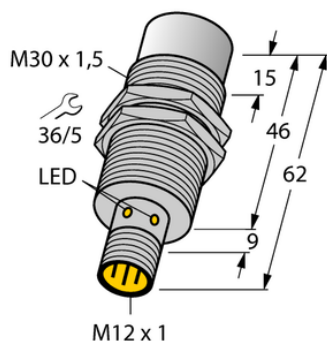

## Czujnik indukcyjny NI30U-EM30WD-AP6X-H1141 - Turck

**Numer artykułu SKU:  
OC-TURCK003151**

Numer artykułu producenta:  
-----

Czas wysyłki: Do 2-3 dni

**TURCK**

### OPIS PRODUKTU

Wykonanie	Cylindryczne gwintowane
Wymiary konstrukcji	M30 x 1.5
Znamionowy zakres detekcji	30 mm
Warunki montażowe	Niepowierzchniowy
Napięcie zasilania	10...30 V DC
Funkcja wyjścia	Styk NO, PNP
Częstotliwość przełączania	1.0 kHz
Połączenie elektryczne	Złącze, M12 × 1
Materiał obudowy	Stal nierdzewna, 1.4404 (AISI 316L)
Temperatura pracy	-40...+100 °C
Stopień ochrony	IP68/IP69K
Cechy szczególne	uprox+, Do mycia, Sn +, Factor 1, Odporność na pola magnetyczne, Odporność na wysokie ciśnienie