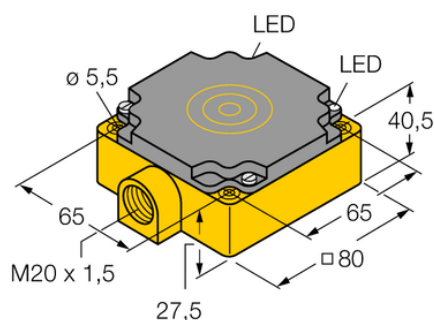

Czujnik indukcyjny NI75U-CP80-FDZ30X2 - Turck

**Numer artykułu SKU:
OC-TURCK021548**

Numer artykułu producenta:

Czas wysyłki: Do 2-3 dni

TURCK

OPIS PRODUKTU

Wykonanie	Prostopadłościenny
Wymiary konstrukcji	80 x 80 x 41 mm, CP80
Znamionowy zakres detekcji	75 mm
Warunki montażowe	Niepowierzchniowy
Napięcie zasilania	20...250 V AC / 10...300 V DC
Funkcja wyjścia	Programowalne podłączenie, 2-przewodowy
Częstotliwość przełączania	0.010 kHz
Połączenie elektryczne	Komora zacisku
Materiał obudowy	Tworzywo sztuczne, PBT-GF30-V0
Temperatura pracy	-30...+85 °C
Stopień ochrony	IP67
Cechy szczególne	uprox+, Factor 1, Odporność na pola magnetyczne