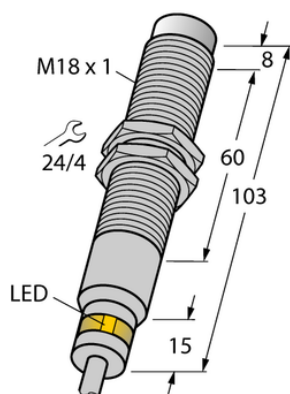

Czujnik indukcyjny NI7-EM18D-VP6X/S120 - Turck

**Numer artykułu SKU:
OC-TURCK022419**

Numer artykułu producenta:

Tylko na zamówienie

TURCK

OPIS PRODUKTU

| | |
|----------------------------|--------------------------------------|
| Wykonanie | Cylindryczne gwintowane |
| Wymiary konstrukcji | M18 x 1 |
| Znamionowy zakres detekcji | 7 mm |
| Warunki montażowe | Niepowierzchniowy |
| Napięcie zasilania | 10...30 V DC |
| Funkcja wyjścia | Styk przełączny, PNP |
| Częstotliwość przełączania | 0.10 kHz |
| Połączenie elektryczne | Kabel |
| Długość kabla | 2.0 m |
| Materiał obudowy | Stal nierdzewna, 1.4571 (AISI 316Ti) |
| Temperatura pracy | -25...+120 °C |
| Stopień ochrony | IP68/IP69K |
| Cechy szczególne | Do mycia |

DANE TECHNICZNE

Nr kat.

OC-TURCK022419