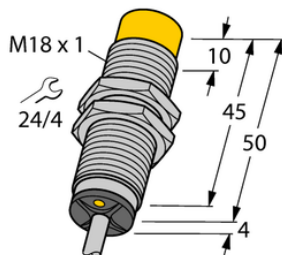

Czujnik indukcyjny NI15U-M18-AN6X - Turck

**Numer artykułu SKU:
OC-TURCK003293**

Numer artykułu producenta:

Czas wysyłki: Do 2-3 dni

TURCK

OPIS PRODUKTU

DANE TECHNICZNE

Nr kat.