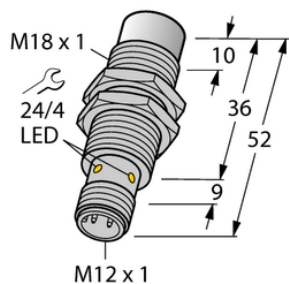

## Czujnik indukcyjny NI15U-MT18-AN6X-H1141 - Turck

**Numer artykułu SKU:  
OC-TURCK003296**

Numer artykułu producenta:  
-----

Tylko na zamówienie

**TURCK**