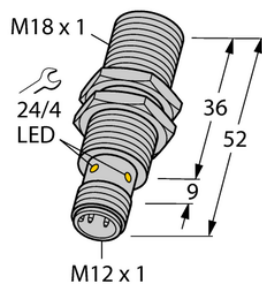

Czujnik indukcyjny BI5U-EM18-AP6X-H1141 - Turck

**Numer artykułu SKU:
OC-TURCK003299**

Numer artykułu producenta:

Czas wysyłki: Do 2-3 dni

TURCK

OPIS PRODUKTU

DANE TECHNICZNE

Nr kat.