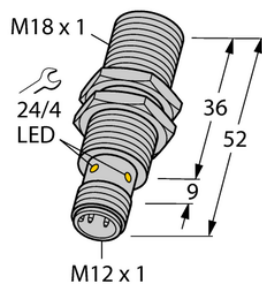

Czujnik indukcyjny BI5U-EM18-AN6X-H11141 - Turck

**Numer artykułu SKU:
OC-TURCK003306**

Numer artykułu producenta:

Czas wysyłki: Do 2-3 dni

TURCK

OPIS PRODUKTU

DANE TECHNICZNE

Nr kat.

OC-TURCK003306