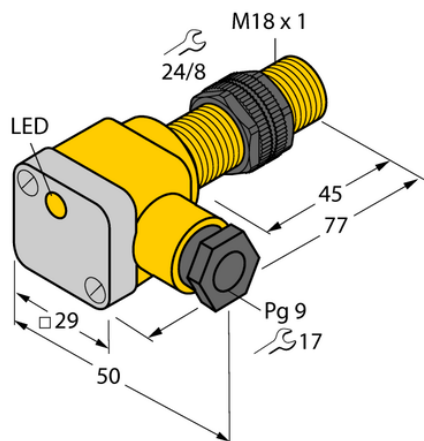

Czujnik indukcyjny BI5U-P18SK-AP6X - Turck

**Numer artykułu SKU:
OC-TURCK003335**

Numer artykułu producenta:

Czas wysyłki: Do 2-3 dni

TURCK

OPIS PRODUKTU

DANE TECHNICZNE

Nr kat.

OC-TURCK003335