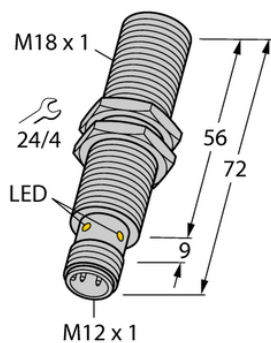

Czujnik indukcyjny BI8U-M18E-AP6X-H11141 - Turck

**Numer artykułu SKU:
OC-TURCK003461**

Numer artykułu producenta:

Czas wysyłki: Do 2-3 dni

TURCK

OPIS PRODUKTU

DANE TECHNICZNE

Nr kat.