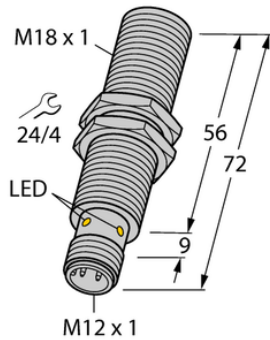

Czujnik indukcyjny BI8U-M18E-AN6X-H11141 - Turck

**Numer artykułu SKU:
OC-TURCK003470**

Numer artykułu producenta:

Tylko na zamówienie

TURCK

OPIS PRODUKTU

DANE TECHNICZNE

Nr kat.