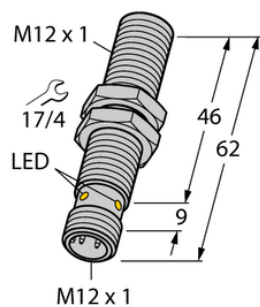

Czujnik indukcyjny BI4U-MT12E-AP6X2-H1141/S1589 - Turck

**Numer artykułu SKU:
OC-TURCK003480**

Numer artykułu producenta:

Tylko na zamówienie

TURCK

OPIS PRODUKTU

DANE TECHNICZNE

Nr kat.