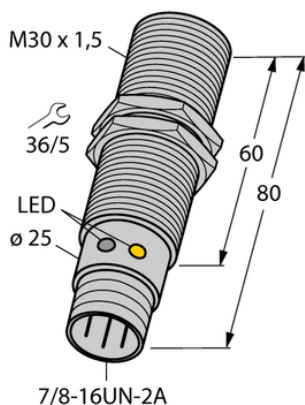

## Czujnik indukcyjny BI10U-G30-ADZ30X2-B1131 - Turck

**Numer artykułu SKU:  
OC-TURCK021576**

Numer artykułu producenta:  
-----

Czas wysyłki: Do 2-3 dni

**TURCK**