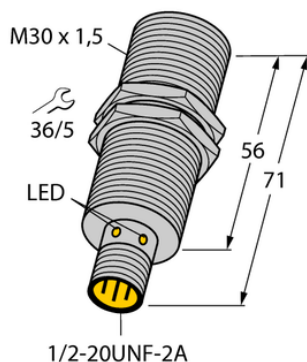

## Czujnik indukcyjny BI10U-G30-ADZ30X2-B3131 - Turck

**Numer artykułu SKU:  
OC-TURCK021577**

Numer artykułu producenta:  
-----

Czas wysyłki: Do 2-3 dni

**TURCK**