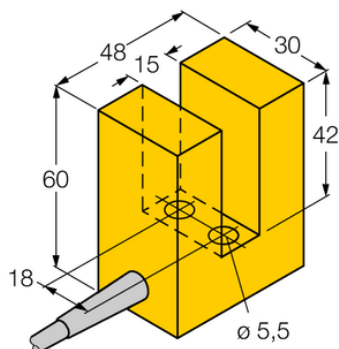

Czujnik indukcyjny SI15-K30-AZ3 - Turck

**Numer artykułu SKU:
OC-TURCK000081**

Numer artykułu producenta:

Tylko na zamówienie

TURCK

OPIS PRODUKTU

DANE TECHNICZNE

Nr kat.