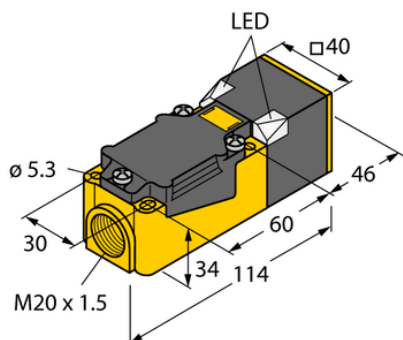

## Czujnik indukcyjny BI15-CP40-FZ3X2/S97 - Turck

**Numer artykułu SKU:**  
**OC-TURCK000921**

Numer artykułu producenta:  
-----

Tylko na zamówienie

**TURCK**