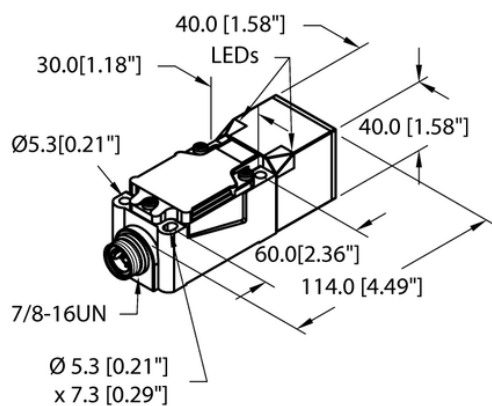

## Czujnik indukcyjny NI20-CP40-FZ3X2-B1131 - Turck

**Numer artykułu SKU:  
OC-TURCK000922**

Numer artykułu producenta:  
-----

**Tylko na zamówienie**

**TURCK**

## DANE TECHNICZNE

Nr kat.

OC-TURCK000922