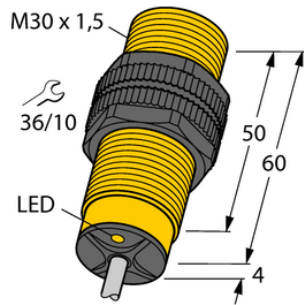

Czujnik indukcyjny NI15-S30-AZ3X/S97 - Turck

**Numer artykułu SKU:
OC-TURCK000939**

Numer artykułu producenta:

Tylko na zamówienie

TURCK

OPIS PRODUKTU

DANE TECHNICZNE

Nr kat.