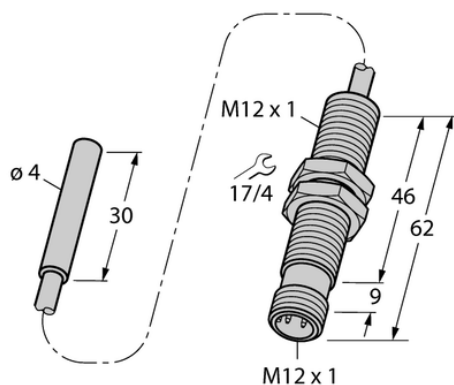

Czujnik indukcyjny BI1.5-EH04-0.3-M12-SIU-H11141 - Turck

Numer artykułu SKU:
OC-TURCK001038

Numer artykułu producenta:

Tylko na zamówienie

TURCK

OPIS PRODUKTU

DANE TECHNICZNE

Nr kat.

OC-TURCK001038