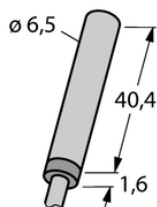

Numer artykułu SKU:
OC-TURCK001039

Numer artykułu producenta:

Czas wysyłki: Do 2-3 dni

TURCK

OPIS PRODUKTU

DANE TECHNICZNE

Nr kat.

OC-TURCK001039