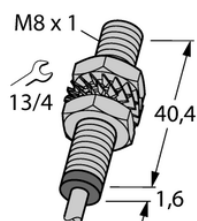

Czujnik indukcyjny BI1.5-EG08-LU - Turck

**Numer artykułu SKU:
OC-TURCK001040**

Numer artykułu producenta:

Tylko na zamówienie

TURCK

OPIS PRODUKTU

DANE TECHNICZNE

Nr kat.