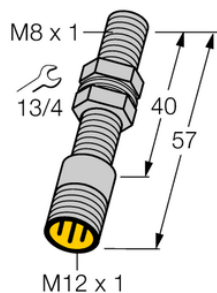

Czujnik indukcyjny BI1.5-EG08-LU-H1341 - Turck

**Numer artykułu SKU:
OC-TURCK001041**

Numer artykułu producenta:

Tylko na zamówienie

TURCK

OPIS PRODUKTU

DANE TECHNICZNE

Nr kat.