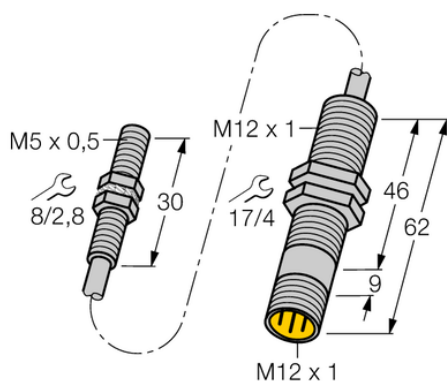

Czujnik indukcyjny BI1.5-EG05-0.3-M12-SIU-H11141 - Turck

**Numer artykułu SKU:
OC-TURCK001042**

Numer artykułu producenta:

Tylko na zamówienie

TURCK

OPIS PRODUKTU

DANE TECHNICZNE

Nr kat.