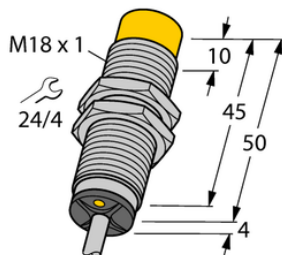

## Czujnik indukcyjny NI15U-M18-AP6X - Turck

**Numer artykułu SKU:  
OC-TURCK003289**

Numer artykułu producenta:  
-----

Czas wysyłki: Do 2-3 dni

**TURCK**