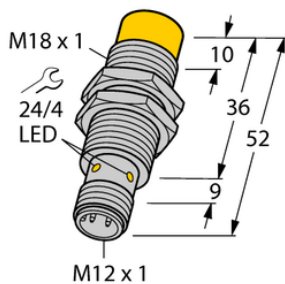

Czujnik indukcyjny NI15U-EM18-AP6X-H1141 - Turck

**Numer artykułu SKU:
OC-TURCK003291**

Numer artykułu producenta:

Czas wysyłki: Do 2-3 dni

TURCK

OPIS PRODUKTU

DANE TECHNICZNE

Nr kat.