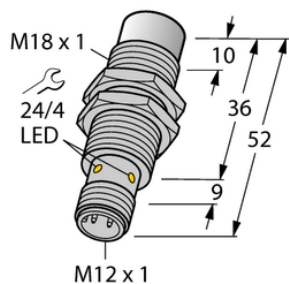

Czujnik indukcyjny NI15U-MT18-AP6X-H1141 - Turck

**Numer artykułu SKU:
OC-TURCK003292**

Numer artykułu producenta:

Czas wysyłki: Do 2-3 dni

TURCK

OPIS PRODUKTU

DANE TECHNICZNE

Nr kat.