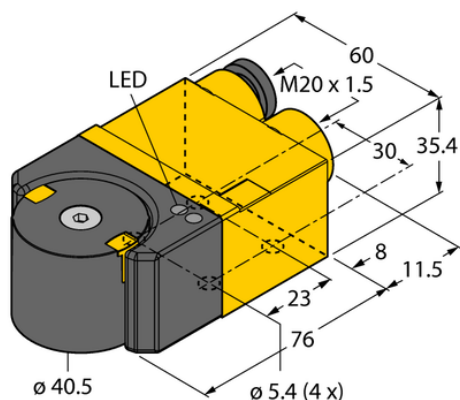

Czujnik indukcyjny kąta RI360P1-DSU35TC-ELI-EXI - Turck

**Numer artykułu SKU:
OC-TURCK002605**

Numer artykułu producenta:

Tylko na zamówienie

TURCK

OPIS PRODUKTU

Linia enkodera	Premium-Line
Technologia	Contactless
Typ wyjścia	Absolutny, jednoobrotowy
Wymiary konstrukcji	76 × 60 × 35.4 mm
Flange type	Flange without mounting element
Zakres pomiarowy	0...360°
Napięcie zasilania	14...30 V DC
Funkcja wyjścia	Wyjście analogowe
wyjście prądowe	4...20 mA
Połączenie elektryczne	Komora zacisku
Materiał obudowy	Tworzywo sztuczne, PP-GF30
Temperatura pracy	-25...+70 °C
Stopień ochrony	IP68/IP69K
Certyfikaty	ATEX II 2 G, ATEX II 3 G, ATEX II 2 D, ATEX II 3 D