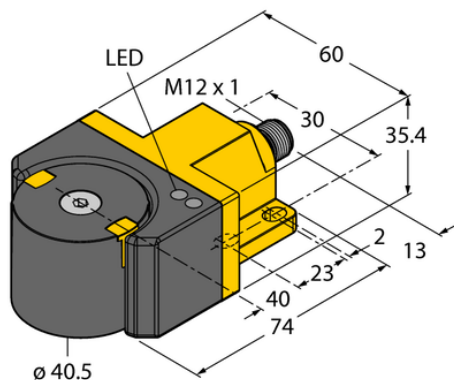

## Czujnik indukcyjny kąta RI360P1-DSU35-ELIU5X2-H1151 - Turck

Numer artykułu SKU:  
**OC-TURCK002537**

Numer artykułu producenta:  
-----

Tylko na zamówienie

**TURCK**

## DANE TECHNICZNE

Nr kat.

OC-TURCK002537