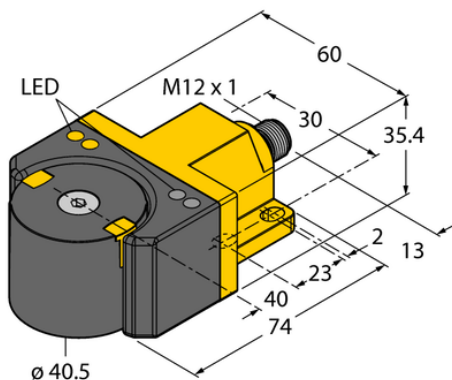

Czujnik indukcyjny kąta RI360P1-DSU35-2UP6X4-H1151 - Turck

Numer artykułu SKU:
OC-TURCK002538

Numer artykułu producenta:

Tylko na zamówienie

TURCK

OPIS PRODUKTU

DANE TECHNICZNE

Nr kat.