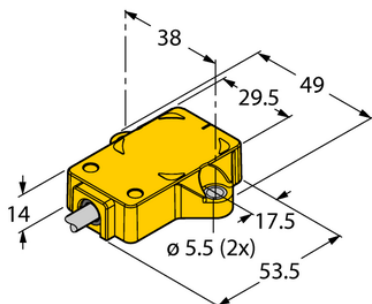

Czujnik indukcyjny kąta RI360P1-QR14-ELU4X2/S97 - Turck

**Numer artykułu SKU:
OC-TURCK002531**

Numer artykułu producenta:

Tylko na zamówienie

TURCK

OPIS PRODUKTU

DANE TECHNICZNE

Nr kat.