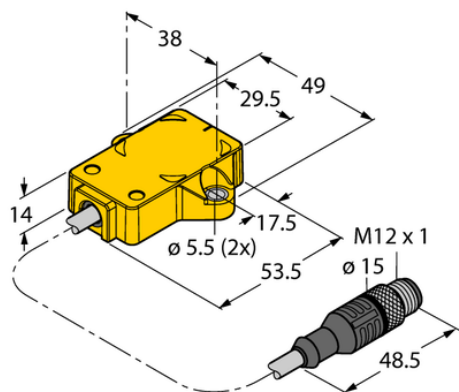

Czujnik indukcyjny kąta RI360P1-QR14-ELU4X2-0.3-RS5/S97 - Turck

Numer artykułu SKU:
OC-TURCK002532

Numer artykułu producenta:

Czas wysyłki: Do 2-3 dni

TURCK

OPIS PRODUKTU

DANE TECHNICZNE

Nr kat.