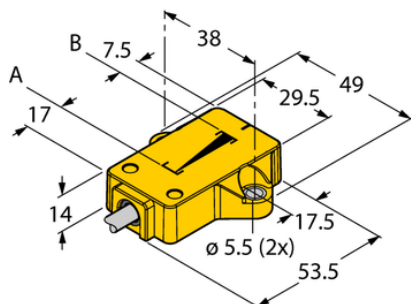

Czujnik indukcyjny przemieszczenia liniowego LI25P1-QR14-LIU5X2 - Turck

**Numer artykułu SKU:
OC-TURCK002513**

Numer artykułu producenta:

Czas wysyłki: Do 2-3 dni

TURCK

OPIS PRODUKTU

DANE TECHNICZNE

Nr kat.