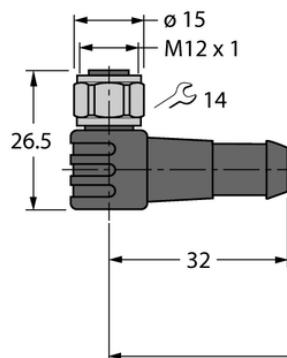

Przewód elementu wykonawczego/czujnika, PVC WKCV4.4T-60/TEL - Turck

**Numer artykułu SKU:
OC-TURCK027322**

Numer artykułu producenta:

Tylko na zamówienie

TURCK

OPIS PRODUKTU

DANE TECHNICZNE

Nr kat.