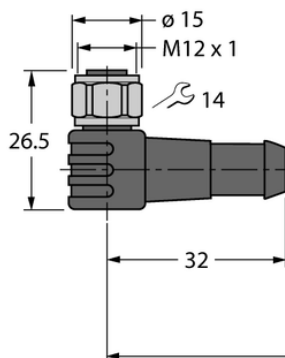

## Przewód elementu wykonawczego/czujnika, PVC WKCV4.5T-25/TEL - Turck

**Numer artykułu SKU:  
OC-TURCK028944**

Numer artykułu producenta:  
-----

Tylko na zamówienie

**TURCK**