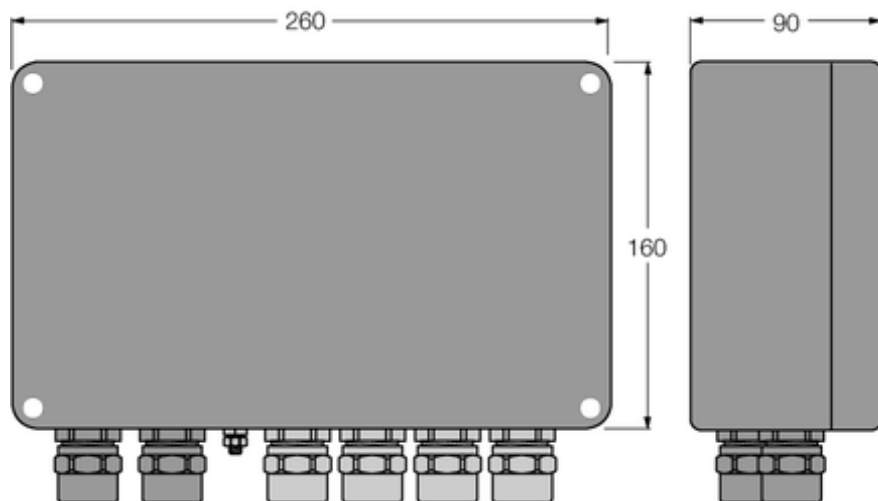

Multibariera, 4-kanalowa MBD49-T415/EX - Turck

Numer artykułu SKU:
OC-TURCK023640

Numer artykułu producenta:

Tylko na zamówienie

TURCK

OPIS PRODUKTU

DANE TECHNICZNE

Nr kat.