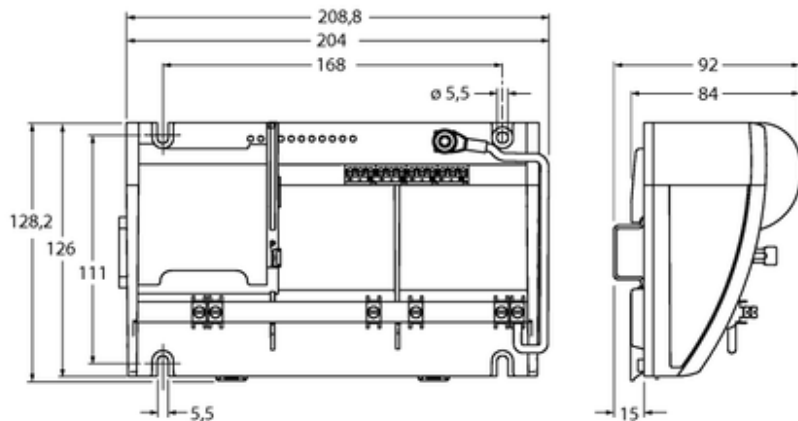

## Multibariera, 4-kanalowa MBD40-4R/EX - Turck

**Numer artykułu SKU:  
OC-TURCK023718**

Numer artykułu producenta:  
-----

Czas wysyłki: Do 2-3 dni

**TURCK**

## OPIS PRODUKTU

## DANE TECHNICZNE

Nr kat.

OC-TURCK023718