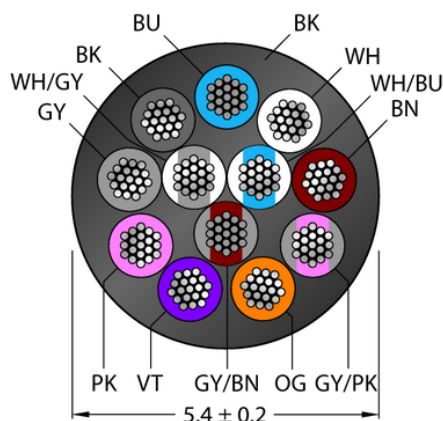

Przewód elementu wykonawczego/czujnika, PUR CABLE12X0.14-XX-PUR-BK-100M/TXL - Turck

**Numer artykułu SKU:
OC-TURCK026588**

Numer artykułu producenta:

Tylko na zamówienie

TURCK

OPIS PRODUKTU

Aplikacja	Sygnal
Liczba przewodów	12
Przekrój przewodu	0.14 mm ²
Średnica przewodu	Ø 5.6 mm
Długość kabla	100.0 m
Otulina przewodu	PUR, Czarny
Cechy specjalne	Przystosowane do pracy w łańcuchach kablowych

DANE TECHNICZNE

Nr kat.

OC-TURCK026588