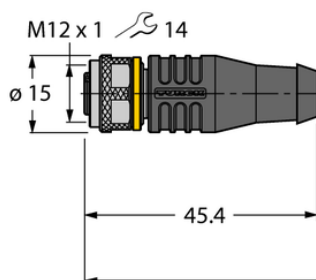

Przewód elementu wykonawczego/czujnika, PUR RKS5T-25/TXL - Turck

**Numer artykułu SKU:
OC-TURCK030575**

Numer artykułu producenta:

Tylko na zamówienie

TURCK

OPIS PRODUKTU

Aplikacja	Sygnał
Wykonanie	Przewód podłączeniowy
Złącze A	Złącze żeńskie, M12 × 1, Prosty, Kodowanie A
Liczba styków	4+PE
Uchwyt	Tworzywo sztuczne, TPU, Czarny
Nakrętka/śruba	mosiądz, CuZn, Niklowane
Napięcie nominalne	60 V
Prąd	4 A
Średnica przewodu	Ø 5.7 mm
Długość przewodu	25.0 m
Otulina przewodu	PUR, Czarny
Liczba żył przewodu	5
Klasa ochrony	IP67, IP69K
Cechy specjalne	Ekranowanie, Ekran podłączony do nakrętki, Przystosowane do pracy w łańcuchach kablowych
Certyfikaty	cULus