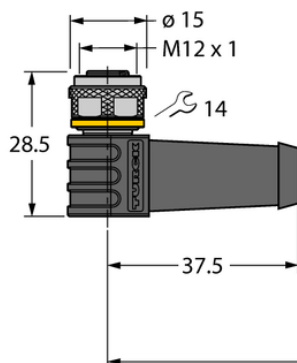

Przewód elementu wykonawczego/czujnika, PUR WKS12T-5/TXL3180 - Turck

**Numer artykułu SKU:
OC-TURCK031378**

Numer artykułu producenta:

Tylko na zamówienie

TURCK

OPIS PRODUKTU

Aplikacja	Sygnał
Wykonanie	Przewód podłączeniowy
Złącze A	Złącze żeńskie, M12 × 1, Kątowe, Kodowanie A
Liczba styków	12
Uchwyt	Tworzywo sztuczne, TPU, Czarny
Nakrętka/śruba	mosiądz, CuZn, Niklowane
Napięcie nominalne	30 V
Prąd	4 A
Długość przewodu	5.0 m
Otulina przewodu	PUR, Czarny
Klasa ochrony	IP67, IP69K
Cechy specjalne	Przystosowane do pracy w łańcuchach kablowych