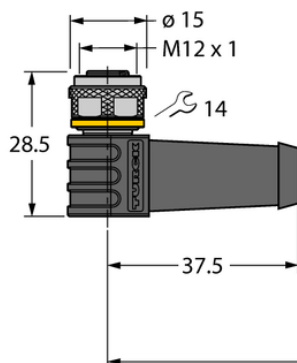

## Przewód elementu wykonawczego/czujnika, PUR WKS12T-10/TXL3180 - Turck

**Numer artykułu SKU:  
OC-TURCK031379**

Numer artykułu producenta:  
-----

Tylko na zamówienie

**TURCK**

### OPIS PRODUKTU

Aplikacja	Sygnał
Wykonanie	Przewód podłączeniowy
Złącze A	Złącze żeńskie, M12 × 1, Kątowe, Kodowanie A
Liczba styków	12
Uchwyt	Tworzywo sztuczne, TPU, Czarny
Nakrętka/śruba	mosiądz, CuZn, Niklowane
Napięcie nominalne	30 V
Prąd	4 A
Długość przewodu	10.0 m
Otulina przewodu	PUR, Czarny
Klasa ochrony	IP67, IP69K
Cechy specjalne	Przystosowane do pracy w łańcuchach kablowych