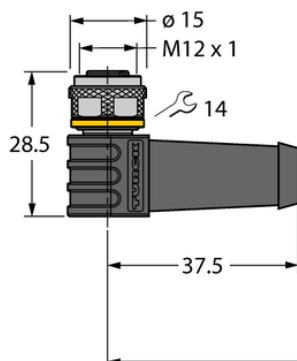

Przewód elementu wykonawczego/czujnika, PUR WKS8T-30/TXL - Turck

**Numer artykułu SKU:
OC-TURCK033318**

Numer artykułu producenta:

Tylko na zamówienie

TURCK

OPIS PRODUKTU

Aplikacja	Sygnał
Wykonanie	Przewód podłączeniowy
Złącze A	Złącze żeńskie, M12 × 1, Kątowe, Kodowanie A
Liczba styków	8
Uchwyt	Tworzywo sztuczne, TPU, Czarny
Nakrętka/śruba	mosiądz, CuZn, Niklowane
Napięcie nominalne	30 V
Prąd	2 A
Średnica przewodu	Ø 6.3 mm
Długość przewodu	30.0 m
Otulina przewodu	PUR, Czarny
Liczba żył przewodu	8
Klasa ochrony	IP67, IP69K
Cechy specjalne	Ekranowanie, Ekran podłączony do nakrętki, Przystosowane do pracy w łańcuchach kablowych
Certyfikaty	cULus