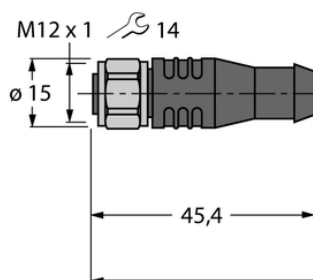

## Przewód elementu wykonawczego/czujnika, PUR RKS8T-25/TXL - Turck

**Numer artykułu SKU:  
OC-TURCK033449**

Numer artykułu producenta:  
-----

Czas wysyłki: Do 2-3 dni

**TURCK**

### OPIS PRODUKTU

Aplikacja	Sygnal
Wykonanie	Przewód podłączeniowy
Złącze A	Złącze żeńskie, M12 × 1, Prosty, Kodowanie A
Liczba styków	8
Uchwyt	Tworzywo sztuczne, TPU, Czarny
Nakrętka/śruba	Stal nierdzewna, V4A
Napięcie nominalne	30 V
Prąd	2 A
Średnica przewodu	Ø 6.3 mm
Długość przewodu	25.0 m
Otulina przewodu	PUR, Czarny
Liczba żył przewodu	8
Klasa ochrony	IP67, IP69K
Cechy specjalne	Ekranowanie, Ekran podłączony do nakrętki, Przystosowane do pracy w łańcuchach kablowych
Certyfikaty	cULus