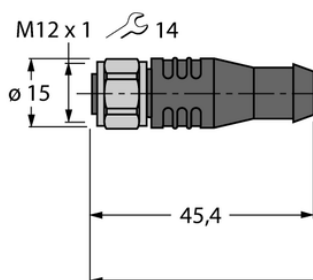

Przewód elementu wykonawczego/czujnika, PUR RKS8T-50/TXL - Turck

**Numer artykułu SKU:
OC-TURCK033450**

Numer artykułu producenta:

Tylko na zamówienie

TURCK

OPIS PRODUKTU

Aplikacja	Sygnal
Wykonanie	Przewód podłączeniowy
Złącze A	Złącze żeńskie, M12 × 1, Prosty, Kodowanie A
Liczba styków	8
Uchwyt	Tworzywo sztuczne, TPU, Czarny
Nakrętka/śruba	Stal nierdzewna, V4A
Napięcie nominalne	30 V
Prąd	2 A
Średnica przewodu	Ø 6.3 mm
Długość przewodu	50.0 m
Otulina przewodu	PUR, Czarny
Liczba żył przewodu	8
Klasa ochrony	IP67, IP69K
Cechy specjalne	Ekranowanie, Ekran podłączony do nakrętki, Przystosowane do pracy w łańcuchach kablowych
Certyfikaty	cULus